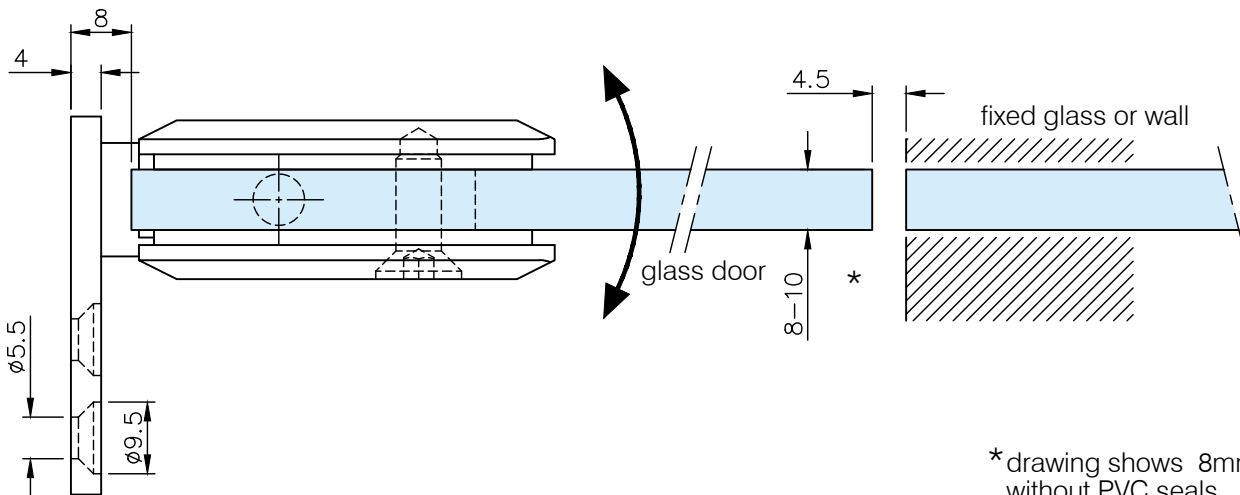

Glass door system art. 41.6112.090...

304

Glass door hinge  
90° - glass/wall  
- adjustable

stainless steel  
...10 polished  
...12 satin  
...26 anthracite

Glastür-Scharnier  
90° - Glas/Wand  
- justierbar

V2A  
...10 poliert  
...12 gebürstet  
...26 anthrazit

Charnière pour porte  
en verre  
90° - verre/mur  
-ajustable

inox  
...10 poli  
...12 brossé  
...26 anthracite

Glasdeurscharnier  
90° - glas/wand  
- verstelbaar

RVS  
...10 gepolijst  
...12 geborsteld  
...26 antraciet

\* drawing shows 8mm glass without PVC seals

glass cutout

automatic closing action from 30°  
"Zero point" (0° - closing) adjustable

max. load weights and door width