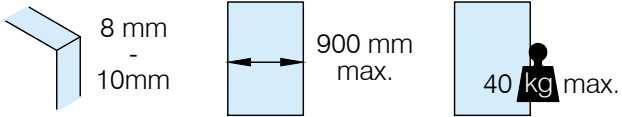

Glass door system art. 41.6112.090...

304

Glass door hinge  
90° - glass/wall  
- adjustable

stainless steel  
...10 polished  
...12 satin  
...26 anthracite

Glastür-Scharnier  
90° - Glas/Wand  
- justierbar

V2A  
...10 poliert  
...12 gebürstet  
...26 anthrazit

Charnière pour porte  
en verre  
90° - verre/mur  
-ajustable

inox  
...10 poli  
...12 brossé  
...26 anthracite

Glasdeurscharnier  
90° - glas/wand  
- verstelbaar

RVS  
...10 gepolijst  
...12 geborsteld  
...26 antraciet

\* drawing shows 8mm glass without PVC seals

glass cutout

automatic closing action from 30°  
"Zero point" (0° - closing) adjustable

max. load weights and door width