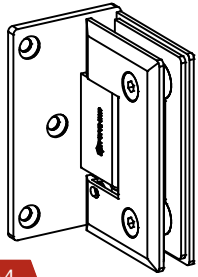

Glass door system art. 41.6112.090...

304

Glass door hinge  
90° - glass/wall  
- adjustable

stainless steel  
...10 polished  
...12 satin  
...26 anthracite

Glastür-Scharnier  
90° - Glas/Wand  
- justierbar

V2A  
...10 poliert  
...12 gebürstet  
...26 anthrazit

Charnière pour porte  
en verre  
90° - verre/mur  
-ajustable

inox  
...10 poli  
...12 brossé  
...26 anthracite

Glasdeurscharnier  
90° - glas/wand  
- verstelbaar

RVS  
...10 gepolijst  
...12 geborsteld  
...26 antraciet

\* drawing shows 8mm glass without PVC seals

glass cutout

automatic closing action from 30°  
"Zero point" (0° - closing) adjustable

max. load weights and door width