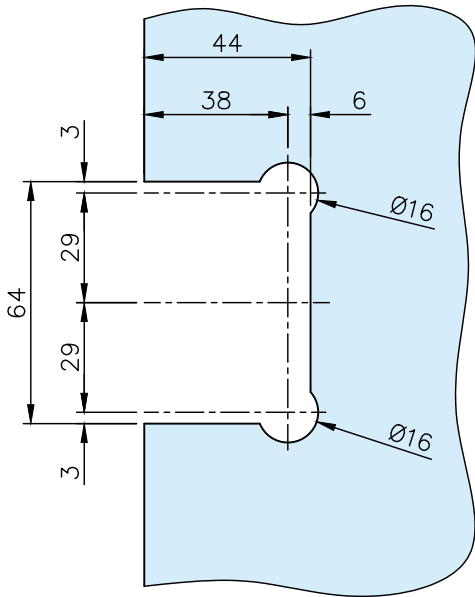

Glass door system art. 41.6112.090...

304

Glass door hinge  
90° - glass/wall  
- adjustable

stainless steel  
...10 polished  
...12 satin  
...26 anthracite

Glastür-Scharnier  
90° - Glas/Wand  
- justierbar

V2A  
...10 poliert  
...12 gebürstet  
...26 anthrazit

Charnière pour porte  
en verre  
90° - verre/mur  
-ajustable

inox  
...10 poli  
...12 brossé  
...26 anthracite

Glasdeurscharnier  
90° - glas/wand  
- verstelbaar

RVS  
...10 gepolijst  
...12 geborsteld  
...26 antraciet

\* drawing shows 8mm glass without PVC seals

glass cutout

automatic closing action from 30°  
"Zero point" (0° - closing) adjustable

max. load weights and door width