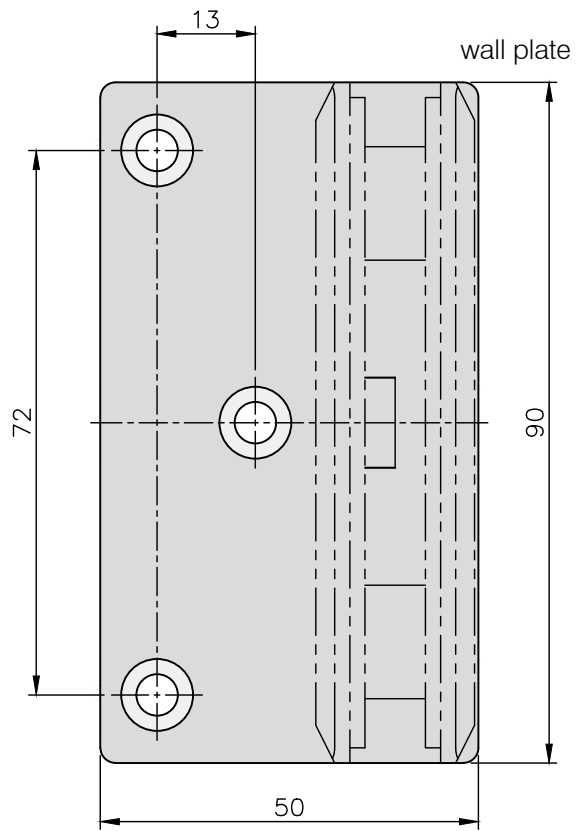

Glass door system art. 41.6112.090...

304

Glass door hinge  
90° - glass/wall  
- adjustable

stainless steel  
...10 polished  
...12 satin  
...26 anthracite

Glastür-Scharnier  
90° - Glas/Wand  
- justierbar

V2A  
...10 poliert  
...12 gebürstet  
...26 anthrazit

Charnière pour porte  
en verre  
90° - verre/mur  
-ajustable

inox  
...10 poli  
...12 brossé  
...26 anthracite

Glasdeurscharnier  
90° - glas/wand  
- verstelbaar

RVS  
...10 gepolijst  
...12 geborsteld  
...26 antraciet

\* drawing shows 8mm glass without PVC seals

glass cutout

automatic closing action from 30°  
"Zero point" (0° - closing) adjustable

max. load weights and door width