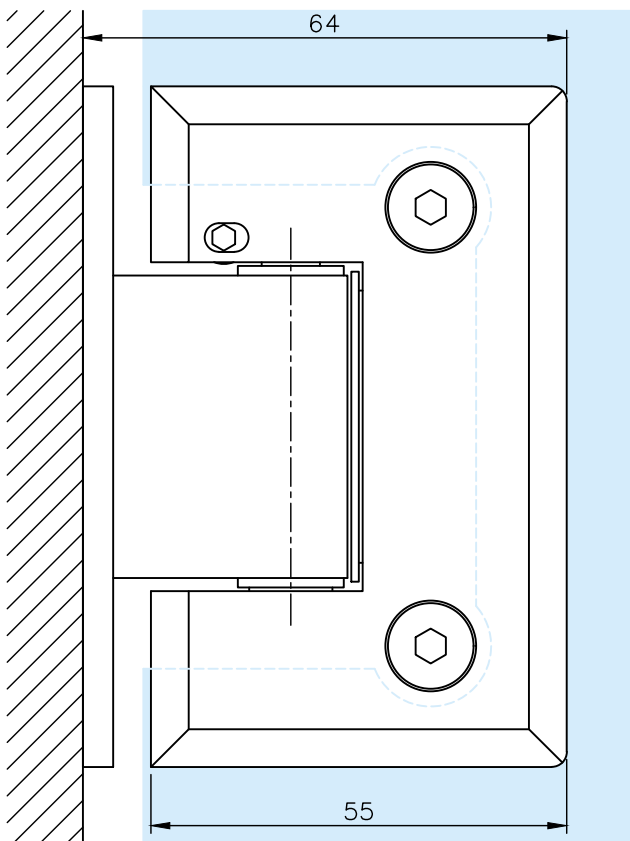

Glass door system art. 41.6112.090...

304

Glass door hinge  
90° - glass/wall  
- adjustable

stainless steel  
...10 polished  
...12 satin  
...26 anthracite

Glastür-Scharnier  
90° - Glas/Wand  
- justierbar

V2A  
...10 poliert  
...12 gebürstet  
...26 anthrazit

Charnière pour porte  
en verre  
90° - verre/mur  
-ajustable

inox  
...10 poli  
...12 brossé  
...26 anthracite

Glasdeurscharnier  
90° - glas/wand  
- verstelbaar

RVS  
...10 gepolijst  
...12 geborsteld  
...26 antraciet

\* drawing shows 8mm glass without PVC seals

glass cutout

automatic closing action from 30°  
"Zero point" (0° - closing) adjustable

max. load weights and door width